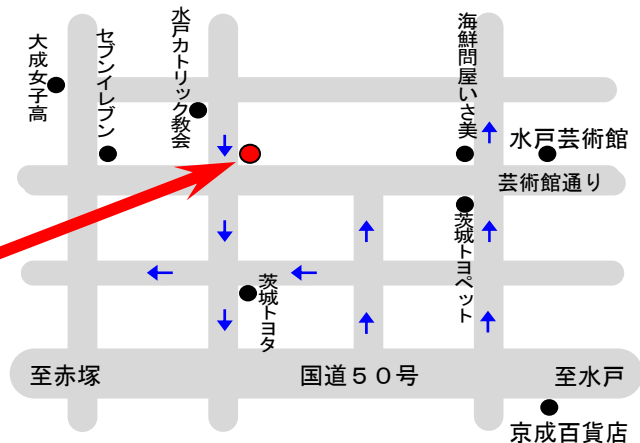

お問い合わせ

いつも親切

茨城県信用組合

農林水産部 ☎029-233-2910